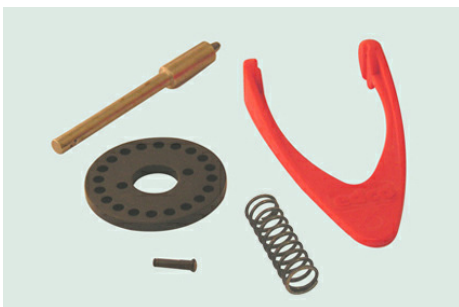

Bergh Special Products B.V.

T. 0031 314 359490

F. 0031 314 359240

info@berghspecialproducts.nl

www.rolstoelonderdelen.nl

3.1500 Naven en toebehoren tbv rolstoelwielen

Edco Stoplock naaf

E.NF.STOPLOCK.01 Edco Stoplock naaf, compleet met quick release as Ø12,7 mm, visulock en adapter, t.b.v. 36 spaken 149,36 (3)