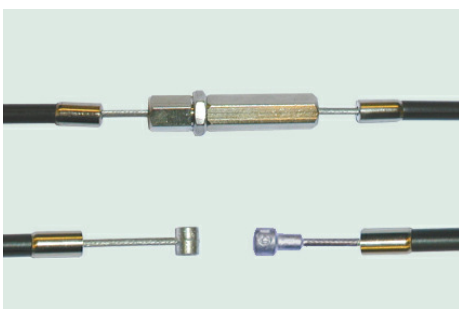

3.850 Voetsteunbeugels

A.VBZ.19.100.001	Beugel voor voetsteun, zwart aluminium, klemt buis Ø19 mm, lengte 100 mm, 2 bevestigingsgaten 6,8 mm	11,96
------------------	--	-------

3.900 Overzicht remkabelsets, buitenkabels, binnenkabels en kabelsplitters

3.910 Remkabelsets

Rollator kabel

A.KAB.BSP.009.01	Rollatorkabel, remkabel met verstelmogelijkheid dmv kabelverlenger, ton/peer nippel, totale lengte 1050mm, bestaande uit kabelset 410mm en kabelset 510mm en een kabelverlenger	5,73
A.KAB.BSP.009.02	Provo rollatorkabel, 1-delig, ton/peer nippel, totale lengte 1050 mm, zwart	5,74