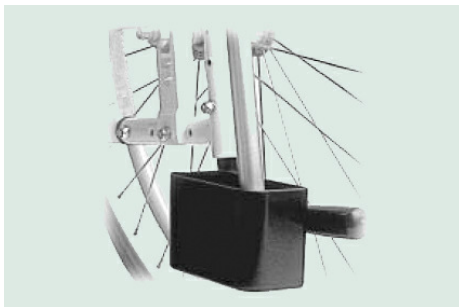

3.600 Overzicht stokhouders en stokklemmen

Dubbel, type 1

A.DSHP.01.B21.22	Dubbele universele stokhouder, zwart kunststof, t.b.v. 21-22 buis, incl. band en 2 buisklemmen	23,93
A.DSHP.01.B25.26	Dubbele universele stokhouder, zwart kunststof, t.b.v. 25-26 buis, incl. band en 2 buisklemmen	22,76
A.DSHP.01.B31.32	Dubbele universele stokhouder, zwart kunststof, t.b.v. 31-32 buis, incl. band en 2 buisklemmen	23,93

Dubbel, type 2

A.DSHP.02.B21.22	Dubbele universele stokhouder, zwart kunststof, t.b.v. 21-22 buis, incl. band en 2 buisklemmen	23,93
A.DSHP.02.B25.26	Dubbele universele stokhouder, zwart kunststof, t.b.v. 25-26 buis, incl. band en 2 buisklemmen	28,79
A.DSHP.02.B31.32	Dubbele universele stokhouder, zwart kunststof, t.b.v. 31-32 buis, incl. band en 2 buisklemmen	23,93

Bergh Special Products B.V.

T. 0031 314 359490

F. 0031 314 359240

info@berghspecialproducts.nl

www.rolstoelonderdelen.nl

Dubbel, type 3

A.DSHP.03.B21.22	Dubbele universele stokhouder, zwart kunststof, t.b.v. 21-22 buis, incl. band en schroefklem	25,13
A.DSHP.03.B25.26	Dubbele universele stokhouder, zwart kunststof, t.b.v. 25-26 buis, incl. band en schroefklem	27,90

Dubbel, type 4

A.DSHP.04.B21.22	Stokhouder t.b.v. Sopur Easy en Youngster, zwart kunststof t.b.v 21-22 buis, incl. band, schroefmont	25,94
------------------	--	-------

Dubbel, type 5

A.DSHP.05.B21.22	Dubbele universele stokhouder, grijs kunststof, t.b.v. 21-22 buis, incl. band en buisklem, Meyra uitvoering.	17,02
------------------	--	-------