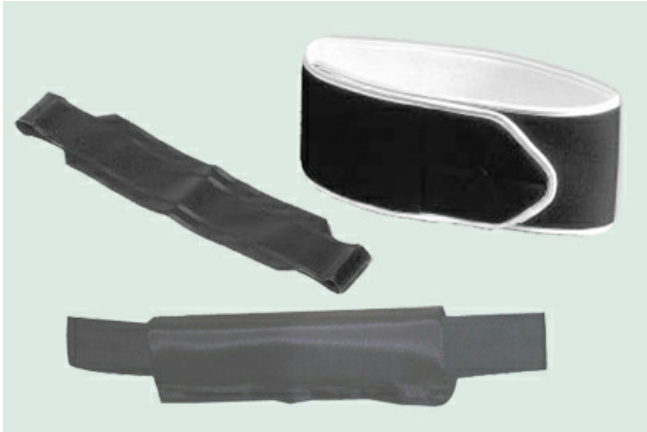

Bergh Special Products B.V.

T. 0031 314 359490

F. 0031 314 359240

info@berghspecialproducts.nl

www.rolstoelonderdelen.nl

3.320 Fixatiemateriaal

Borstfixatie

A.BFP.130	Borstfixatie, lengte 130x18 cm, donkerblauw / wit	64,28
A.BFP.150	Borstfixatie, lengte 150x18 cm, donkerblauw / wit	66,44
A.BFP.180	Borstfixatie, lengte 180x18 cm, donkerblauw / wit	70,51

Kuitband

A.KBK.037060.Z01	Kuitband, universeel, met klittenband, zwart, lengte 37-60 cm	13,45
A.KBL.0500.Z	Kuitband. 50x500 mm, met 2x lus 30 mm, zwart	8,20

Bergh Special Products B.V.

T. 0031 314 359490
 F. 0031 314 359240
 info@berghspecialproducts.nl
 www.rolstoelonderdelen.nl