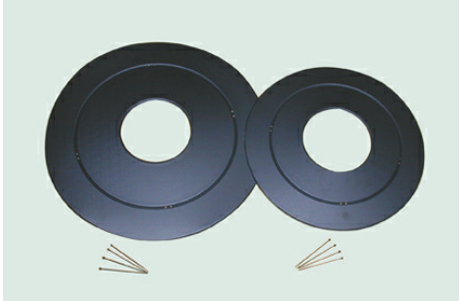

A.SB.413150.0.02	Spaakbeschermer 20 inch (ETRTO 451), Du=Ø413mm, gat Di=Ø150mm, zwart PS gevormde beschermer met 4 bevestigingsgaten, incl 4 trekbandjes, geen hoepeluitsparingen	16,56
A.SB.413150.0.04	Spaakbeschermer 22 inch (ETRTO 489), Du=Ø413mm, gat Di=Ø150mm, zwart PS gevormde beschermer met 4 bevestigingsgaten, incl 4 trekbandjes, geen hoepeluitsparingen	16,56
A.SB.500150.0.02	Spaakbeschermer 24 inch (ETRTO 540), Du=Ø500mm, gat Di=Ø150mm, zwart PS gevormde beschermer met 4 bevestigingsgaten, incl 4 trekbandjes, geen hoepeluitsparingen	20,14