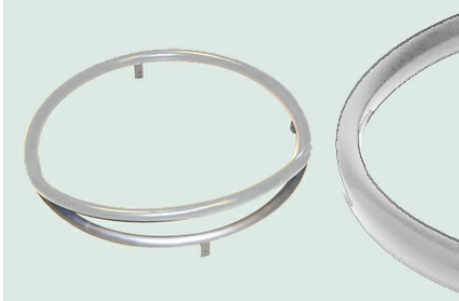

A.COVER.22.GG1	Hoepelover trek / hoes grijs glad, 22", siliconen, latexvrij, t.b.v. hoepeldiameter Ø470-Ø485 mm	26,84
A.COVER.24.GG1	Hoepelover trek / hoes grijs glad, 24", siliconen, latexvrij, t.b.v. hoepeldiameter Ø530-Ø540 mm	30,66