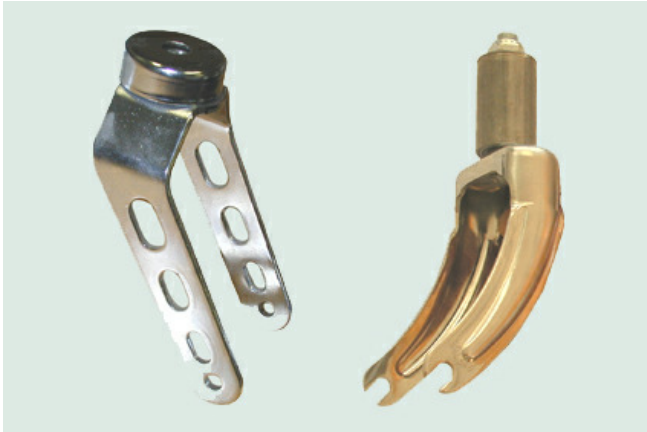

Bergh Special Products B.V.

T. 0031 314 359490

F. 0031 314 359240

info@berghspecialproducts.nl

www.rolstoelonderdelen.nl

Zwenkgaffel type 5

5.26099.Z3865.01

Zwenkvork t.b.v. wiel Ø260x99 mm, staal zwart gecoat, aanlasbalhoofd Ø38x65 mm, incl wielas M10

38,09

Bergh Special Products B.V.

T. 0031 314 359490

F. 0031 314 359240

info@berghspecialproducts.nl

www.rolstoelonderdelen.nl

3.530 Zwenkgaffels staal verchromd

Zwenkgaffel type A

5.20060.CR.3250 Zwenkvork t.b.v. wiel Ø200x60 mm, staal verchromd, aanlasbalhoofd Ø32x50 mm 24,31

Zwenkgaffel type B

5.15050.SCR.12.S	Zwenkvork t.b.v. wiel Ø150x60 mm, staal verchromd, gat Ø12 mm in draaikop	14,30
5.17550.SCR.12.S	Zwenkvork t.b.v. wiel Ø175x50 mm, staal verchromd, gat Ø12 mm in draaikop	16,40
5.20060.SCR.12.S	Zwenkvork t.b.v. wiel Ø200x60 mm, staal verchromd, gat Ø12 mm in draaikop	16,63
5.20060.SCR.10.C	Zwenkvork t.b.v. wiel Ø200x60 mm, staal verchromd, gat Ø10 mm in draaikop	16,95