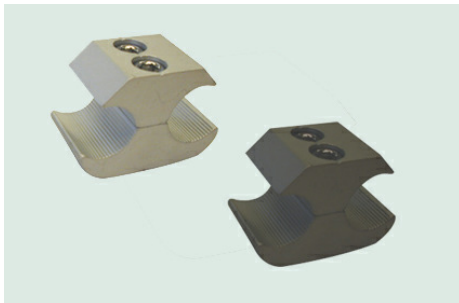

T. 0031 314 359490

F. 0031 314 359240

info@berghspecialproducts.nl

www.rolstoelonderdelen.nl

Handremverlenger

A.HREM.V001

Handremverlenger, zwart gecoat, 150 mm lang, Ø15 mm, gat 7x15 mm, ovaal

8,54 (3)

Montageblokken

A.HRMB.19.22.AN

Handrem montageblok, aluminium naturel, universeel, voor buis Ø19 - Ø22 mm

6,62

A.HRMB.19.22.AN1

Handrem montageblok, glanzend aluminium naturel, universeel, voor buis Ø19 - Ø22 mm