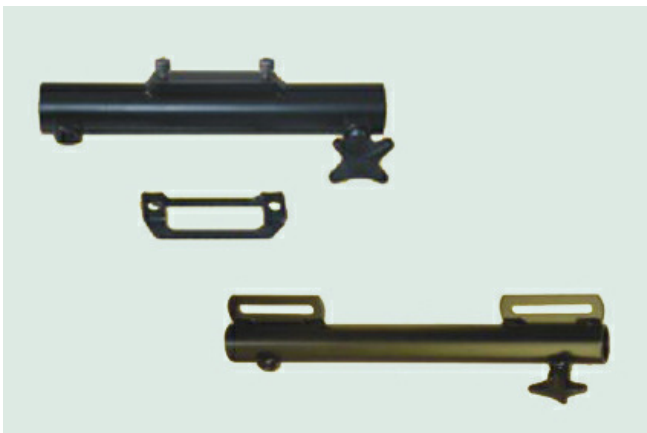

3.825 Ontvangstbuizen

A.W.H035.171	Zuurstoffles montagebeugel t.b.v. KAB-stoel t.b.v. 15mm vierkant	16,21 (3)
A.W.H035.172	Werkblad ontvangstbuis, o.a. Focus, zwart gecoat, incl. sterknop	31,16 (3)
A.W.H035.174	Werkblad ontvangstbuis College, o.a. Focus, zwart gecoat, incl. sterknop	31,16 (3)
A.W.H035.175	Werkblad ontvangstbuis College, o.a. Moving People, zwart gecoat, incl. sterknop, met 2 hoeklasmoere	24,95 (3)
A.W.H035.176	Werkblad ontvangstbuis, o.a. Rea 703 / Adapt, zwart gecoat, incl. sterknop	24,95 (3)