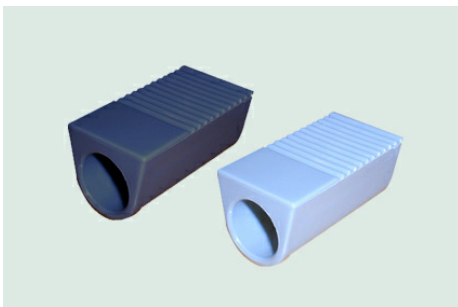

3.730 Trapdoppen

Trapdop

A.DOP.TRG.01

Trapdop, grijs, 22 mm

1,66

A.DOP.TRZ.01

Trapdop, zwart, 22 mm

1,38