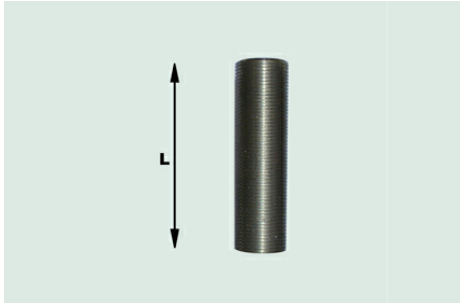

ADM1646460012713 Adapter M16x1, vernikkeld, lengte (L) totaal=46mm, volle schroefdraad, asgat = Ø12,7mm
inclusief 2 ringen Ø30x3mm, 2 moeren d=6mm

9,70