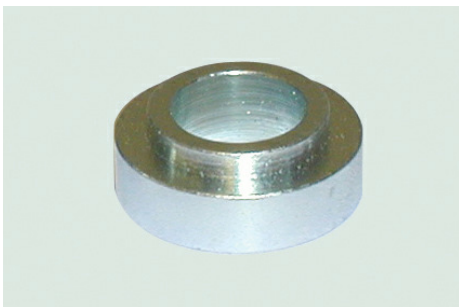

Reduceerbus 2

S.TROMR.REDUB Reduceerbus / borstbus, verzinkt, reduceert gat $\text{\O}16$ naar $\text{\O}12$ mm, t.b.v. TOP remanker, buitendiameter $\text{\O}22$ mm, dikte 8,5 mm

3,53