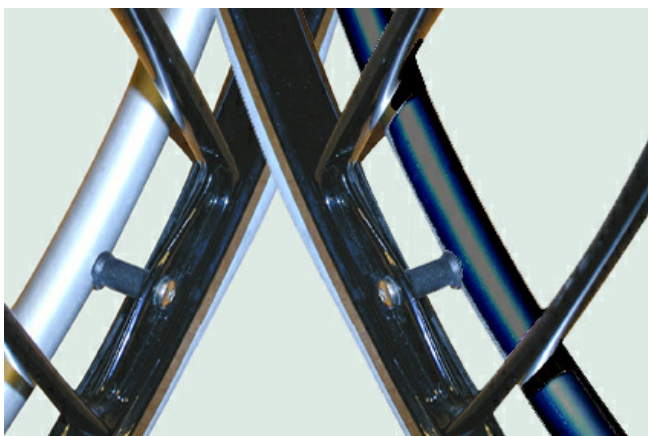

Hoepel t.b.v. Spiderwiel