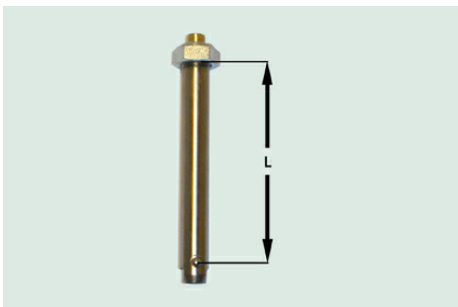

1,16

Harde naafkap tbv Laflor 22 & 24 inch

A.KAP.2224.Z

Kap t.b.v. wiel 22 inch en 24 inch, zwart

1,16

3.1770 Quick release assen

QR-as zonder afdekkap Ø12mm

QR.120.072.00.00	Quick Release as Ø12x72mm, werklengte(L) 70-73mm, staal gehard vernikkeld/geslepen	18,17
QR.120.084.00.00	Quick Release as Ø12x84mm, werklengte(L) 85-83mm, staal gehard vernikkeld/geslepen	19,45
QR.120.095.00.00	Quick Release as Ø12x95mm, werklengte(L) 95-93mm, staal gehard vernikkeld/geslepen	20,86
QR.120.098.00.00	Quick Release as Ø12x98mm, werklengte(L) 98-96mm, staal gehard vernikkeld/geslepen	18,17
QR.120.103.00.00	Quick Release as Ø12x103mm, werklengte(L) 103-101mm, staal gehard vernikkeld/geslepen	18,17
QR.120.108.00.00	Quick Release as Ø12x108mm, werklengte(L) 108-106mm, staal gehard vernikkeld/geslepen	18,17
QR.120.113.00.00	Quick Release as Ø12x113mm, werklengte(L) 111-114mm, staal gehard vernikkeld/geslepen	18,61
QR.120.115.00.00	Quick Release as Ø12x115mm, werklengte(L) 115.5-113.5mm, staal gehard vernikkeld/geslepen	18,61
QR.120.117.00.00	Quick Release as Ø12x117mm, werklengte(L) 117-115mm, staal gehard vernikkeld/geslepen	13,85
QR.120.125.00.00	Quick Release as Ø12x125mm, werklengte(L) 123-126mm, staal gehard vernikkeld/geslepen	22,80