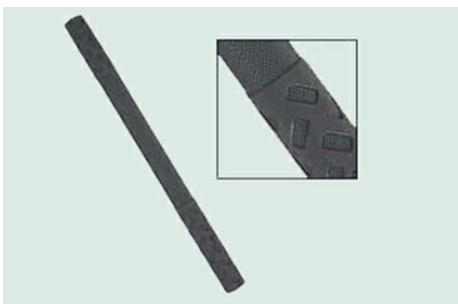

Handvat, type 889

HV325.19.0889.00 Handvat, type 889, afm. Ø19 x 325 mm, MTB Horngrip, zwart

1,79