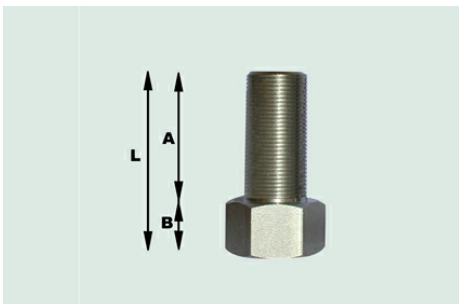

Bergh Special Products B.V.

T. 0031 314 359490

F. 0031 314 359240

info@berghspecialproducts.nl

www.rolstoelonderdelen.nl

3.1720 Adapters

Adapter 1 RVS Ø12mm

ADM1630240612000	Adapter M16x1, RVS, lengte (L) totaal=30mm, lengte (A) schroefdraad=24mm, asgat=Ø12mm uitvoering vaste kop, dikte (B) 6mm, inclusief 2 ringen Ø30x3mm, 1 moer d=6mm	8,82
ADM1636250812001	Adapter M16x1, RVS, lengte (L) totaal=36mm, lengte (A) schroefdraad=25,5mm, asgat=Ø12mm uitvoering vaste kop, dikte (B) 8 mm, inclusief 2 ringen Ø30x3mm, 1 moer d=6mm, 1 moer d=12mm	9,70
ADM1642300612000	Adapter M16x1, RVS, lengte (L) totaal=42mm, lengte (A) schroefdraad=30mm, asgat=Ø12 uitvoering vaste kop, dikte (B) 6mm, inclusief 2 ringen Ø30x3mm, 1 moer d=6mm	10,14
ADM1645300612000	Adapter M16x1, RVS, lengte (L) otaal=45mm, lengte (A) schroefdraad=30mm, asgat=Ø12mm uitvoering vaste kop, dikte (B) 6mm, inclusief 2 ringen Ø30x3mm, 1 moer d=6mm	10,06
ADM1660470912000	Adapter M16x1, RVS, lengte (L) totaal=60mm, lengte (A) schroefdraad=47mm, asgat=Ø12mm uitvoering vaste kop, dikte (B) 9mm, inclusief 2 ringen Ø30x3mm, 1 moer d=6mm	12,35
ADM1660510812001	Adapter M16x1, RVS, lengte (L) totaal=60mm, lengte (A) schroefdraad=51mm, asgat=Ø12mm uitvoering vaste kop, dikte (B) 8mm, inclusief 2 ringen Ø30x3mm, 1 moer d=6mm, 1 moer d=12mm	10,91
ADM1668580812001	Adapter M16x1, RVS, lengte (L) totaal=68mm, lengte (A) schroefdraad=58mm, asgat=Ø12mm uitvoering vaste kop, dikte (B) 8mm, inclusief 2 ringen Ø30x3mm, 1 moer d=6mm, 1 moer d=12mm	11,03