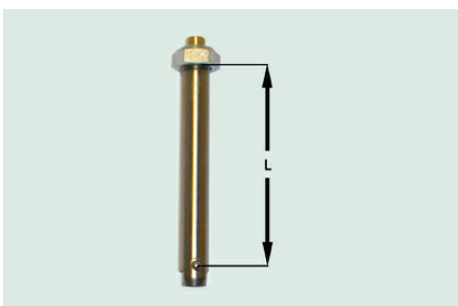

1,16

Harde naafkap tbv Laflor 22 & 24 inch

A.KAP.2224.Z

Kap t.b.v. wiel 22 inch en 24 inch, zwart

1,16

3.1770 Quick release assen

QR-as zonder afdekkap Ø12mm

QR.120.072.00.00	Quick Release as Ø12x72mm, werklengte(L) 70-73mm, staal gehard vernikkeld/geslepen	18,17
QR.120.084.00.00	Quick Release as Ø12x84mm, werklengte(L) 85-83mm, staal gehard vernikkeld/geslepen	19,45
QR.120.095.00.00	Quick Release as Ø12x95mm, werklengte(L) 95-93mm, staal gehard vernikkeld/geslepen	20,86
QR.120.098.00.00	Quick Release as Ø12x98mm, werklengte(L) 98-96mm, staal gehard vernikkeld/geslepen	18,17
QR.120.103.00.00	Quick Release as Ø12x103mm, werklengte(L) 103-101mm, staal gehard vernikkeld/geslepen	18,17
QR.120.108.00.00	Quick Release as Ø12x108mm, werklengte(L) 108-106mm, staal gehard vernikkeld/geslepen	18,17
QR.120.113.00.00	Quick Release as Ø12x113mm, werklengte(L) 111-114mm, staal gehard vernikkeld/geslepen	18,61
QR.120.115.00.00	Quick Release as Ø12x115mm, werklengte(L) 115.5-113.5mm, staal gehard vernikkeld/geslepen	18,61
QR.120.117.00.00	Quick Release as Ø12x117mm, werklengte(L) 117-115mm, staal gehard vernikkeld/geslepen	13,85
QR.120.125.00.00	Quick Release as Ø12x125mm, werklengte(L) 123-126mm, staal gehard vernikkeld/geslepen	22,80