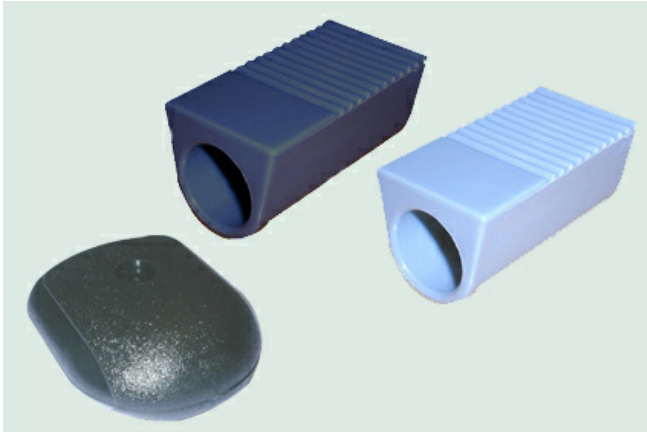

3.730 Trapdoppen

Trapdop

A.DOP.TRG.01

Trapdop, grijs, 22 mm

1,66

A.DOP.TRZ.01

Trapdop, zwart, 22 mm

1,38