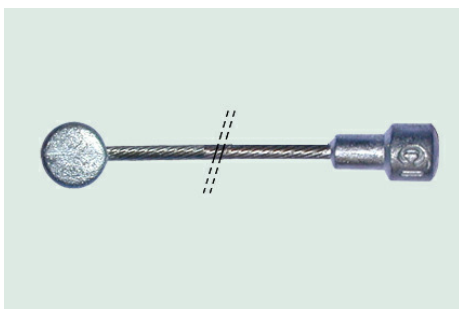

Peer nippel

A.KAB1BL0700PV01	Binnenkabel Ø1,5x700 mm, type 1x19 draads, met peer nippel Ø5.5x3.5mm, verzinkt	0,66
A.KAB1BL0900PR01	Binnenkabel Ø1,5x900 mm, type 1x19 draads, met peer nippel Ø5.5x3.5 mm, RVS	1,24
A.KAB1BL1190PV01	Binnenkabel Ø1,5x1190 mm, type 1x19 draads, met peer nippel Ø5.5x3.5 mm, verzinkt	0,66
A.KAB1BL1300PR01	Binnenkabel Ø1,5x1300 mm, type 1x19 draads, met peer nippel Ø5.5x3.5 mm, RVS	1,41
A.KAB1BL1500PR01	Binnenkabel Ø1,5x1500 mm, type 1x19 draads, met peer nippel Ø5.5x3.5 mm, RVS	1,50
A.KAB1BL1500PV01	Binnenkabel Ø1,5x1500 mm, type 1x19 draads, met peer nippel Ø5.5x3.5 mm, verzinkt	0,66
A.KAB1BL1600PR01	Binnenkabel Ø1,5x1600 mm, type 1x19 draads, met peer nippel Ø5.5x3.5 mm, RVS	1,54
A.KAB1BL1650PV01	Binnenkabel Ø1,5x1650 mm, type 1x19 draads, met peer nippel Ø5.5x3.5 mm, verzinkt	0,66
A.KAB1BL1700PR01	Binnenkabel Ø1,5x1700 mm, type 1x19 draads, met peer nippel Ø5.5x3.5 mm, RVS	1,59
A.KAB1BL1800PR01	Binnenkabel Ø1,5x1800 mm, type 1x19 draads, met peer nippel Ø5.5x3.5 mm, RVS	1,63
A.KAB1BL1900PR01	Binnenkabel Ø1,5x1900 mm, type 1x19 draads, met peer nippel Ø5.5x3.5 mm, RVS	1,68
A.KAB1BL2000PR01	Binnenkabel Ø1,5x2000 mm, type 1x19 draads, met peer nippel Ø5.5x3.5 mm, RVS	1,72
A.KAB1BL2000PV01	Binnenkabel Ø1,5x2000 mm, type 1x19 draads, met peer nippel Ø5.5x3.5 mm, verzinkt	0,66
A.KAB1BL2200PR01	Binnenkabel Ø1,5x2200 mm, type 1x19 draads, met peer nippel Ø5.5x3.5 mm, RVS	1,94
A.KAB1BL2500PR01	Binnenkabel Ø1,5x2500 mm, type 1x19 draads, met peer nippel Ø5.5x3.5 mm, RVS	2,03
A.KAB1BL1200PR01	Binnenkabel Ø1,5x1200 mm, type 1x19 draads, met peer nippel Ø5.5x3.5 mm, RVS	1,37
A.KAB1BL3000PR01	Binnenkabel Ø1,5x3000 mm, type 1x19 draads, met peer nippel Ø5.5x3.5 mm, RVS	2,25