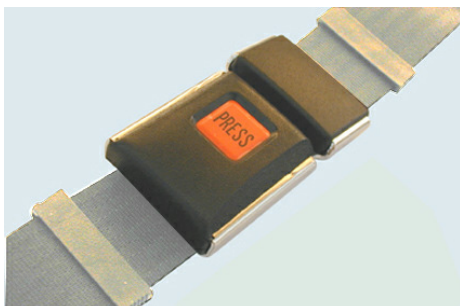

Metalen gordelsluiting

A.VGMS.38.001	Metalen gordelsluiting (slot) t.b.v. band 38 mm, incl. contra sluiting	12,50
A.VGMS.48.001	Metalen gordelsluiting (slot) t.b.v. band 48 mm, incl. contra sluiting	12,50