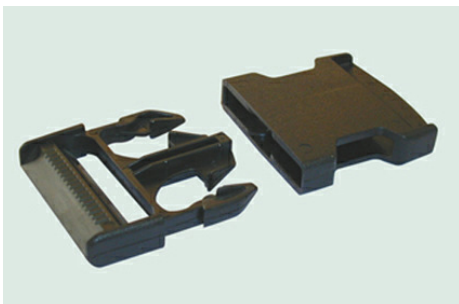

Hakband

A.HB050.260.08Z1	Hakband van gordelband, zwart, hoogte 50 mm, lengte 260 mm, t.b.v. pendikte Ø8 mm	7,53
A.W.G100.100	Hakband, model Napoleon	13,60 (3)
A.W.G100.125	Hakband, recht model, 40 mm	11,20 (3)
A.W.G100.130	Hakband, recht model, 50 mm	13,60 (3)
A.W.G100.140	Hakband, stevig, verstelbaar	13,60 (3)

Bergh Special Products B.V.

T. 0031 314 359490

F. 0031 314 359240

info@berghspecialproducts.nl

www.rolstoelonderdelen.nl

3.330 Gordelsloten

Gordelschuiflus

A.VGL.25.01	Gordelschuiflus, kunststof, 25 mm	1,62
A.VGL.40.01	Gordelschuiflus, kunststof, 40 mm	1,62
A.VGL.50.01	Gordelschuiflus, kunststof, 50 mm	1,24

Steekgesp/slot

A.VSG.20	Kunststof steekgesp/slot, t.b.v. 20 mm band	0,82
A.VSG.25	Kunststof steekgesp/slot, t.b.v. 25 mm band	0,82
A.VSG.40	Kunststof steekgesp/slot, t.b.v. 40 mm band	1,02
A.VSG.50	Kunststof steekgesp/slot, t.b.v. 50 mm band	3,24