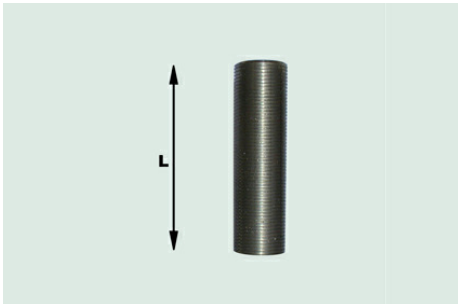

Adapter 2 RVS Ø12mm

ADM1650500012003 Adapter M16x1, RVS, lengte (L) totaal=50mm, volle schroefdraad, asgat=Ø12mm
inclusief 2 ringen Ø30x3mm, 2 moeren d=6mm

9,98

ADM165550012003 Adapter M16x1, RVS, lengte (L) totaal=55mm, volle schroefdraad, asgat=Ø12mm
inclusief 2 ringen Ø30x3mm, 2 moeren d=6mm

10,67