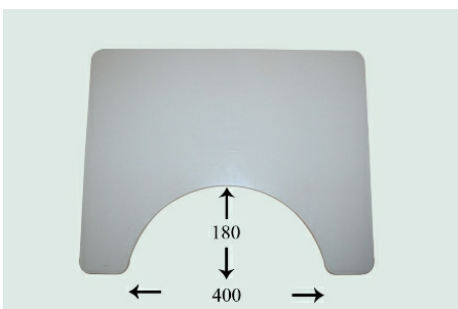

Werkblad grote buikuitsparing

A.W.590.480.10.2

Werkblad, 10 mm helder acrylaat (PMMA - perspex), gegoten, 590x480 mm, kanten ontscherpt met buikuitsparing 400x180 mm, model van o.a. Revab

98,86

Bergh Special Products B.V.