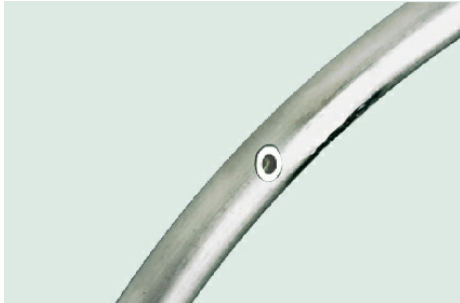

Hoepel, schroefaansluiting aluminium zilver

A.RI.52020111141	Duwing/hoepel tbv 24 inch Laflor wiel, bevestiging: 4 gaten M5, aluminium geanodiseerd zilver diameter hoepel 520mm, dikte 20mm, bevestigingsmaat 500mm (hoh bevestigingsgaten)	30,41
A.RI.52020111341	Duwing/hoepel tbv 24 inch wiel, bevestiging: 6 gaten M5, aluminium zilver buitendiameter circa 535mm, dikte circa 20mm, bevestiging/inbouw maat: 515mm (hoh gaten)	32,41
A.RI.52020111351	Duwing/hoepel tbv 24 inch wiel, bevestiging: 6 gaten inclusief bevestigingen, aluminium zilver buitendiameter circa 535mm, dikte circa 20mm, bevestiging/inbouw maat: 515mm (hoh gaten)	32,41