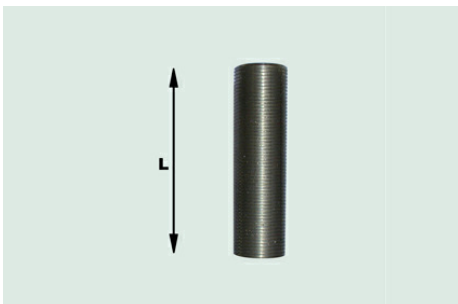

Adapter 2 Nikkel Ø12mm

ADM1645450012019 Adapter M16x1, vernikkeld, lengte (L) totaal=55mm, volle schroefdraad, asgat = Ø12mm

6,17

ADM1650500012019 Adapter M16x1, vernikkeld lengte (L) totaal=50mm, volle schroefdraad, asgat=Ø12mm

9,98

ADM1645300612030 Adapter M16x1, verzinkt, lengte (L) totaal=45mm, lengte (A) schroefdraad=30mm, asgat=Ø12,0mm

0,00