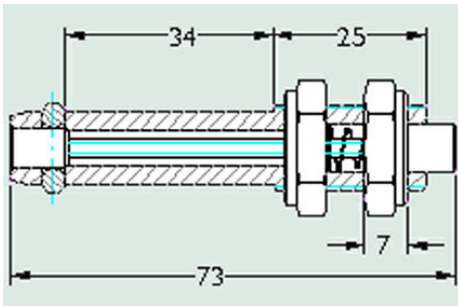

QR-as kort t.b.v. zwenkvork

QR.120.034.09.25 Quick Release as Ø12x34mm, werklengte(L) 34mm, schroefdraad 25mm, staal gehard vernikkeld/geslepen 21,00

Bergh Special Products B.V.

T. 0031 314 359490

F. 0031 314 359240