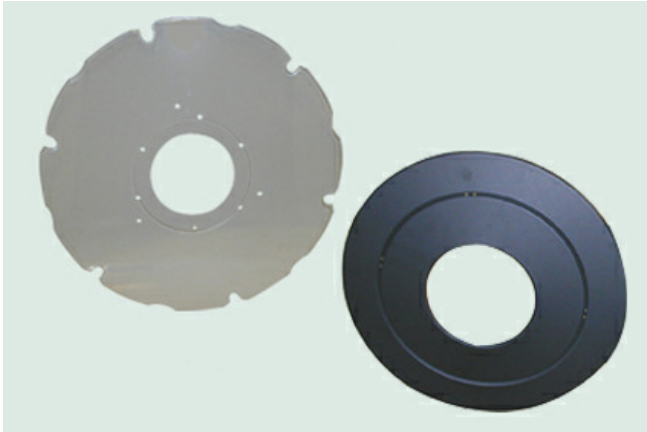

3.1820 Transparante & zwarte spaakbeschermers

Spaakbeschermer PC (onbreekbaar) gevormd

A.SB.20.BSP.TRAN	Spaakbeschermer (Ø410 mm), transparant, t.b.v. 20 inch wiel, 1½ mm polycarbonaat, set à 2 stuks wordt geleverd incl. bevestigingsset A.SBPBS.002, gaten zelf op te boren tot 8 mm.	57,06 (3)
A.SB.22.BSP.TRAN	Spaakbeschermer (Ø460 mm), transparant, t.b.v. 22 inch wiel, 1½ mm polycarbonaat, set à 2 stuks wordt geleverd incl. bevestigingsset A.SBPBS.002, gaten zelf op te boren tot 8 mm.	57,06 (3)
A.SB.24.BSP.TRAN	Spaakbeschermer (Ø510 mm), transparant, t.b.v. 24 inch wiel, 1½ mm polycarbonaat, set à 2 stuks wordt geleverd incl. bevestigingsset A.SBPBS.002, gaten zelf op te boren tot 8 mm.	57,06 (3)