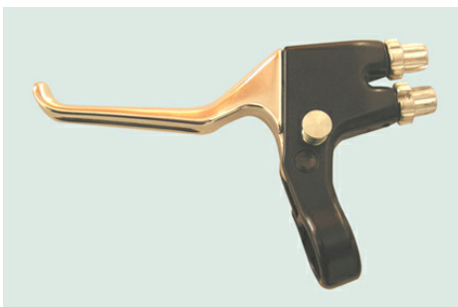

info@berghspecialproducts.nl

www.rolstoelonderdelen.nl

Gasveerhendel 2

A.BHK.LPF201 Bedieningshendel t.b.v. blokveer voor buis Ø22 mm, incl. stelbout
A.BHK.LPF301 Bedieningshendel t.b.v. blokveer voor buis Ø25 mm, incl. stelbout

6,79
7,18

Gasveerhendel 3

M.BHKM.81.13 Bedieningshendel t.b.v. blokveer voor buis Ø22 mm, zonder stelbout

9,06

Bergh Special Products B.V.

T. 0031 314 359490

F. 0031 314 359240

info@berghspecialproducts.nl

www.rolstoelonderdelen.nl

3.120 Remgrepen / hendels voor bediening van remmen dmv een kabel

Model 100

A.HRGA.100.R Aluminium remgreep, zwart/alu, rechts, dubbele kabel uitvoering

14,16

Model 100 met parkeerstand