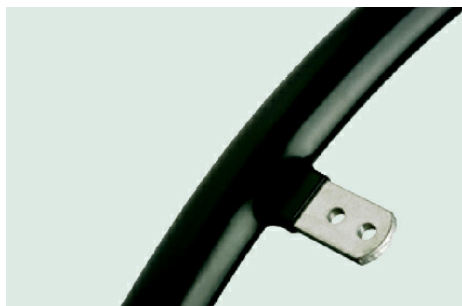

Hoepel, plastic coated lippen zwart

Deze hoepel wordt geleverd inclusief bevestigingsmateriaal, bestaande uit 6 maal: schroef, schijf en moer.

A.RI.47222152324	Duwing/hoepel tbv 22 inch wiel, bevestiging: 6 lippen verstelbaar, aluminium plastic coated, zwart, buitendiameter circa 540mm, dikte circa 22mm, bevestiging/inbouw maat: 472mm (hoh lippen)	75,27
A.RI.51722152324	Duwing/hoepel tbv 24 inch wiel, bevestiging: 6 lippen verstelbaar, aluminium plastic coated, zwart, buitendiameter circa 538mm, dikte circa 23mm, bevestiging/inbouw maat: 517mm (hoh lippen)	71,24
A.RI.53922152144	Duwing/hoepel tbv 25 inch wiel, bevestiging: 6 lippen verstelbaar, aluminium foam gecoat zwart diameter hoepel 563mm, dikte 20mm, bevestigingsmaat 539mm (hoh bevestigingsgaten)	68,57 (3)
A.RI.57422151324	Duwing/hoepel tbv 26 inch wiel, bevestiging: 6 lippen verstelbaar, aluminium foam gecoat zwart	74,82 (3)