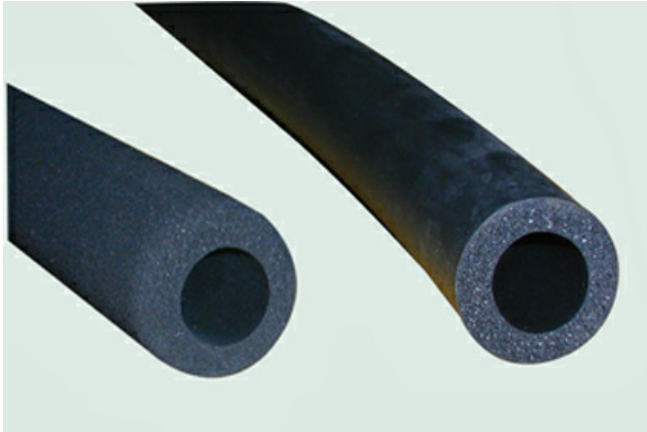

3,53

Bergh Special Products B.V.

T. 0031 314 359490

F. 0031 314 359240

info@berghspecialproducts.nl

www.rolstoelonderdelen.nl

3.740 Buisovertrekken (foam)

HV0220.22.FOAM00	Foam, zwart, t.b.v. buis Ø22 mm, lengte 220 mm, set à 4 stuks, incl. 2 zwarte doppen, open structuur	6,30
HV0660.22.FOAM00	Foam, zwart, t.b.v. buis Ø22 mm, lengte 660 mm, open structuur	14,67
HV0800.22.FOAM10	Foam, zwart, t.b.v. buis Ø22 mm, lengte 800 mm, gesloten structuur	4,44
HV0800.25.FOAM10	Foam, zwart, t.b.v. buis Ø25 mm, lengte 800 mm, gesloten structuur	7,60
HV0120.22.FOAM10	Foam, zwart, t.b.v. buis Ø22 mm, lengte 120 mm, gesloten structuur	1,10
HV0400.22.FOAM00	Foam, zwart, t.b.v. buis Ø22 mm, lengte 400 mm, set à 2 stuks, incl. 2 zwarte doppen, open structuur	8,31