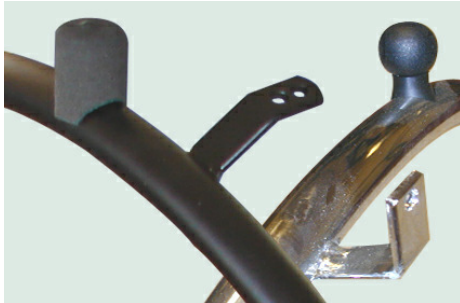

45,85 (3)

Bergh Special Products B.V.

T. 0031 314 359490

F. 0031 314 359240

info@berghspecialproducts.nl

www.rolstoelonderdelen.nl

Hoepel, TETRA

A.RI.51520243355	Duwing/hoepel Tetra tbv 24 inch wiel, bevestiging: 6 lippen, staal verchroomd, 8 duwknoppen buitendiameter circa 455mm, dikte circa 20mm, bevestiging/inbouw maat: 510mm (hoh gaten)	42,45
A.RI.52320122325	Duwing/hoepel Tetra tbv 24(540) inch wiel, bevestiging: 6 lippen, aluminium zwart 9 x duwknop soft buitendiameter circa 506mm, dikte circa 20mm, bevestiging/inbouw maat: 524mm (hoh lippen)	86,39 (3)

Hoepel, kunststof zwart Laflor

A.RI.22.ZW.6.LF	Duwing/hoepel tbv 22 inch wiel, bevestiging: 6 punten tbv schroeven, kunststof zwart Laflor diameter hoepel 495mm, dikte 20mm, bevestigingsmaat 495mm (hoh bevestigingsgaten)	15,57
A.RI.22.ZW.6.LF1	Duwing/hoepel tbv 22 inch wiel, bevestiging: 6 punten incl schroeven verz, kunststof zwart LF diameter hoepel 495mm, dikte 20mm, bevestigingsmaat 495mm (hoh bevestigingsgaten)	21,12
A.RI.22.ZW.6.LF2	Duwing/hoepel tbv 22 inch wiel, bevestiging: 6 punten incl schroeven RVS, kunststof zwart LF diameter hoepel 495mm, dikte 20mm, bevestigingsmaat 495mm (hoh bevestigingsgaten)	22,75
A.RI.24.ZW.6.LF	Duwing/hoepel tbv 24 inch wiel, bevestiging: 6 punten tbv schroeven, kunststof zwart Laflor diameter hoepel 515mm, dikte 17mm, bevestigingsmaat 497mm (hoh bevestigingsgaten)	14,64
A.RI.24.ZW.6.LF1	Duwing/hoepel tbv 24 inch wiel, bevestiging: 6 punten incl schroeven verz, kunststof zwart LF diameter hoepel 515mm, dikte 17mm, bevestigingsmaat 497mm (hoh bevestigingsgaten)	20,94
A.RI.24.ZW.6.LF2	Duwing/hoepel tbv 24 inch wiel, bevestiging: 6 punten incl schroeven RVS, kunststof zwart LF diameter hoepel 515mm, dikte 17mm, bevestigingsmaat 497mm (hoh bevestigingsgaten)	22,58