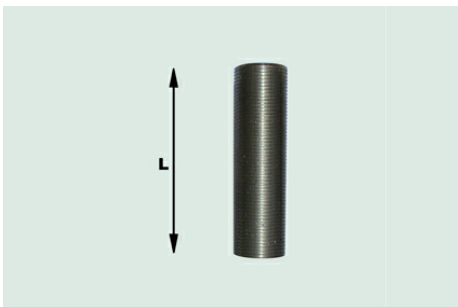

Adapter 1 RVS Ø12,7mm

ADM1645300612700	Adapter M16x1, RVS, lengte (L) totaal=45mm, lengte (A) schroefdraad=30mm, asgat=Ø12,7mm uitvoering vaste kop, dikte (B) 6mm, 1 moer d=6mm	9,70
ADM1645360612700	Adapter M16x1, RVS, lengte (L) totaal=45mm, lengte (A) schroefdraad=36mm, asgat=Ø12,7mm, uitvoering vaste kop, dikte (B) 6mm, 1 moer d=6mm	9,70
ADM1660400612700	Adapter M16x1, RVS, lengte (L) totaal=60 mm, lengte (A) schroefdraad=51 mm, asgat=Ø12,7 mm uitvoering vaste kop, dikte (B) 8 mm, inclusief 2 ringen Ø30x3 mm, 1 moer d=6 mm	11,22

ADM1660400612709 Adapter M16x1, RVS, lengte (L) totaal=60 mm, lengte (A) schroefdraad=51 mm, asgat=Ø12,7 mm
 uitvoering vaste kop, dikte (B) 8 mm

8,15

Adapter 2 RVS Ø12mm

ADM1650500012003 Adapter M16x1, RVS, lengte (L) totaal=50mm, volle schroefdraad, asgat=Ø12mm
 inclusief 2 ringen Ø30x3mm, 2 moeren d=6mm

9,98

ADM165550012003 Adapter M16x1, RVS, lengte (L) totaal=55mm, volle schroefdraad, asgat=Ø12mm
 inclusief 2 ringen Ø30x3mm, 2 moeren d=6mm

10,67

Adapter 2 RVS Ø15mm

ADM2050500015003 Adapter M20x1,5, RVS, lengte (L) totaal=50mm, volle schroefdraad, asgat=Ø15,0mm
 inclusief 2 ringen Ø30x3mm, 2 moeren d=9mm