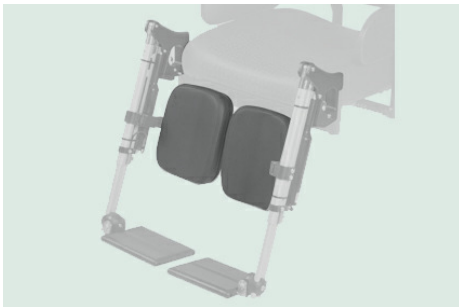

Bergh Special Products B.V.

T. 0031 314 359490

F. 0031 314 359240

info@berghspecialproducts.nl

www.rolstoelonderdelen.nl

3.2240 Kuitplaat gepolsterd

Kuitplaat comfortbeensteun

- | | | |
|------------------|---|-----------|
| PO.KU4650.231804 | Kuitplaat, gepolsterd, comfort, maat 46-50 cm, skai zwart, afmeting 23x18x4 cm bevestiging onder andere passend op HC 220.00121.505 | 70,35 (5) |
| PO.KU3842.231804 | Kuitplaat, gepolsterd, comfort, maat 38-42 cm, skai zwart, afmeting 23x18x4 cm bevestiging onder andere passend op HC 220.00141.505 | 65,10 (5) |