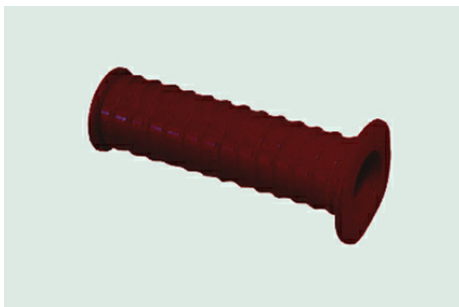

Handvat, type 475

HV070.16.0475.00 Handvat, type 475, afm. Ø16 x 70 mm, zwart

0,34