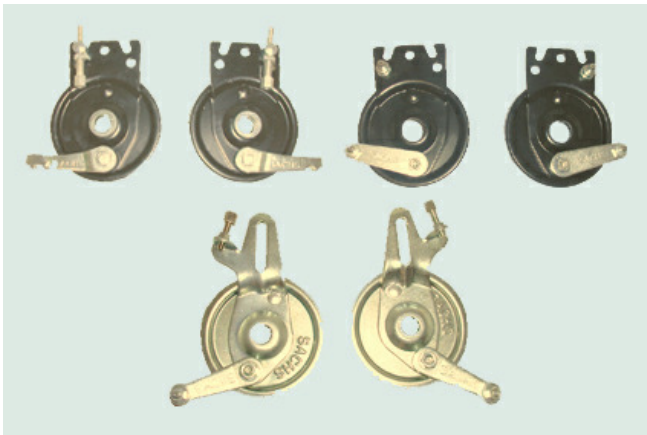

3.1610 Remankers

Remanker verzinkt

S.TROM.REM.ST.LS	Trommelremanker Ø70 mm links, verzinkt, asgat 12 mm, incl. kabeltoebehør	18,38
S.TROM.REM.ST.RS	Trommelremanker Ø70 mm rechts, verzinkt, asgat 12 mm, incl. kabeltoebehør	18,38