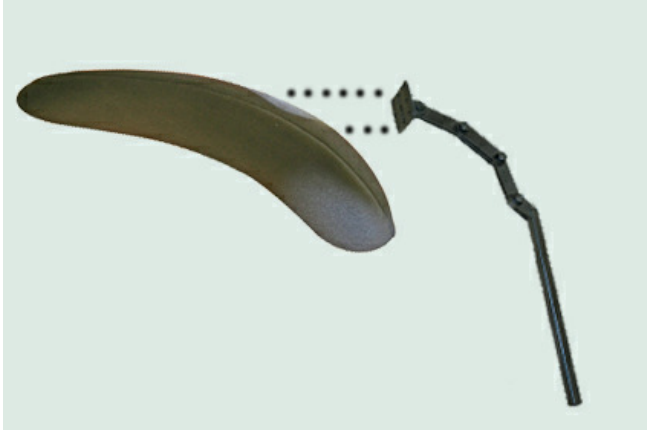

3.300 Hoofdsteun Neopreen en bevestigingsysteem