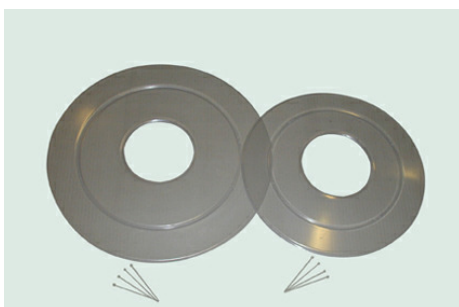

Spaakbeschermer PET gevormd ECO transparant

A.SB.413150.0.01	Spaakbeschermer 20 inch (ETRTO 451), Du=Ø413mm, gat Di=Ø150mm, helder PET gevormde beschermer met 4 bevestigingsgaten, incl 4 trekbandjes, geen hoepeluitsparingen	25,55
A.SB.413150.0.03	Spaakbeschermer 22 inch (ETRTO 489), Du=Ø413mm, gat Di=Ø150mm, helder PET gevormde beschermer met 4 bevestigingsgaten, incl 4 trekbandjes, geen hoepeluitsparingen	25,55
A.SB.500150.0.01	Spaakbeschermer 24 inch (ETRTO 540), Du=Ø500mm, gat Di=Ø150mm, helder PET gevormde beschermer met 4 bevestigingsgaten, incl 4 trekbandjes, geen hoepeluitsparingen	25,55