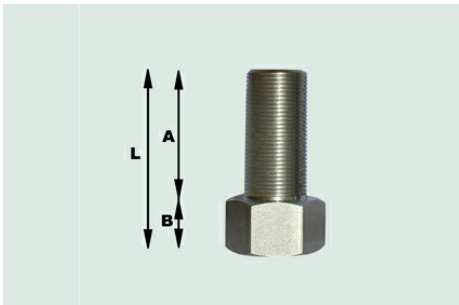

Bergh Special Products B.V.

T. 0031 314 359490

F. 0031 314 359240

info@berghspecialproducts.nl

www.rolstoelonderdelen.nl

3.1720 Adapters

Adapter 1 RVS Ø12mm

ADM1630240612000	Adapter M16x1, RVS, lengte (L) totaal=30mm, lengte (A) schroefdraad=24mm, asgat=Ø12mm uitvoering vaste kop, dikte (B) 6mm, inclusief 2 ringen Ø30x3mm, 1 moer d=6mm	8,82
ADM1636250812001	Adapter M16x1, RVS, lengte (L) totaal=36mm, lengte (A) schroefdraad=25,5mm, asgat=Ø12mm uitvoering vaste kop, dikte (B) 8 mm, inclusief 2 ringen Ø30x3mm, 1 moer d=6mm, 1 moer d=12mm	9,70
ADM1642300612000	Adapter M16x1, RVS, lengte (L) totaal=42mm, lengte (A) schroefdraad=30mm, asgat=Ø12 uitvoering vaste kop, dikte (B) 6mm, inclusief 2 ringen Ø30x3mm, 1 moer d=6mm	10,14
ADM1645300612000	Adapter M16x1, RVS, lengte (L) otaal=45mm, lengte (A) schroefdraad=30mm, asgat=Ø12mm uitvoering vaste kop, dikte (B) 6mm, inclusief 2 ringen Ø30x3mm, 1 moer d=6mm	10,06
ADM1660470912000	Adapter M16x1, RVS, lengte (L) totaal=60mm, lengte (A) schroefdraad=47mm, asgat=Ø12mm uitvoering vaste kop, dikte (B) 9mm, inclusief 2 ringen Ø30x3mm, 1 moer d=6mm	12,35
ADM1660510812001	Adapter M16x1, RVS, lengte (L) totaal=60mm, lengte (A) schroefdraad=51mm, asgat=Ø12mm uitvoering vaste kop, dikte (B) 8mm, inclusief 2 ringen Ø30x3mm, 1 moer d=6mm, 1 moer d=12mm	10,91
ADM1668580812001	Adapter M16x1, RVS, lengte (L) totaal=68mm, lengte (A) schroefdraad=58mm, asgat=Ø12mm uitvoering vaste kop, dikte (B) 8mm, inclusief 2 ringen Ø30x3mm, 1 moer d=6mm, 1 moer d=12mm	11,03